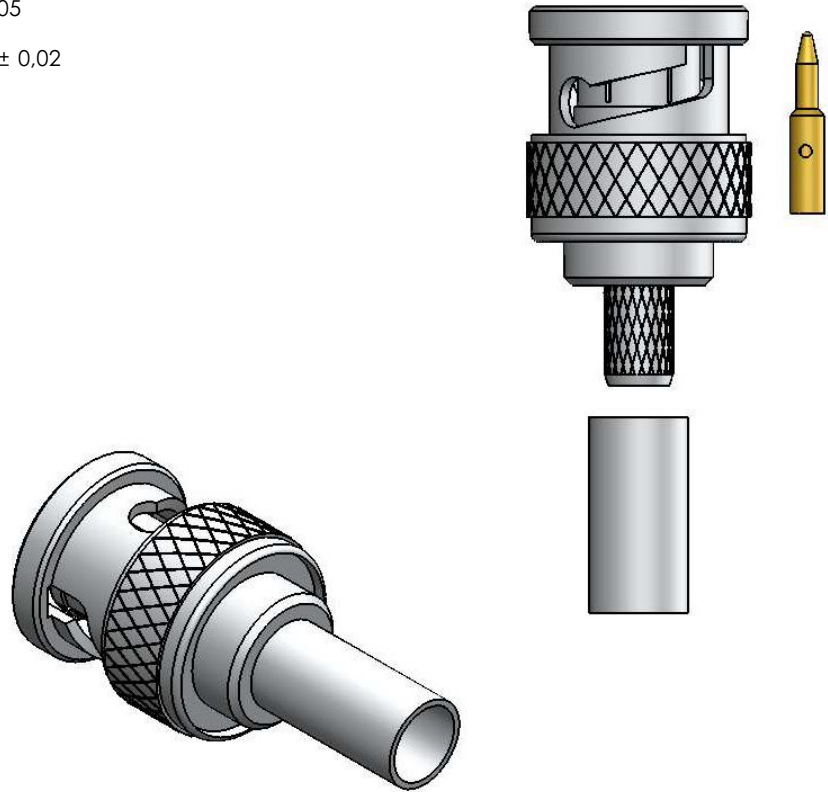

CONECTOR RECTO MACHO CABLE DE Prensado RG-58 y RGC-58

CÓDIGO: AP0024

SERIE: BNC

ESTÁNDAR: -----

PESO DEL CONECTOR: 11,39 g

Instrucciones de montaje del cable en el conector