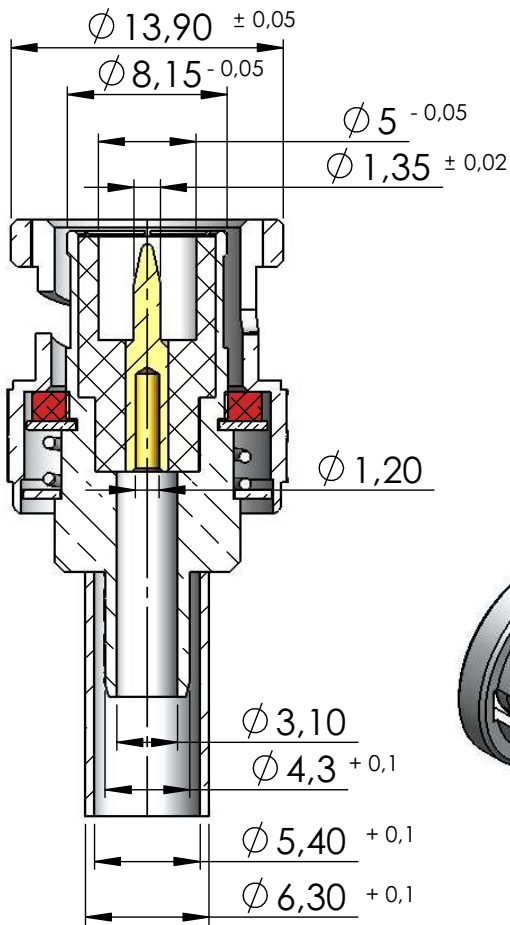

CONECTOR RECTO MACHO CABLE DE Prensado RG-58 y RGC-58

CÓDIGO: AP0024

SERIE: BNC

ESTÁNDAR: -----

PESO DEL CONECTOR: 11,39 g

Instrucciones de montaje del cable en el conector