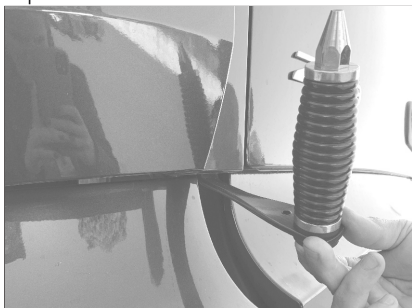

SUPORTE ANT MB ACTROS 2022 DIANTEIRO MOT/CAR

AP20885
AP20886

Abra a tampa frontal do caminhão para ter acesso a região onde será fixado o suporte.

Posicione o suporte e aperte bem o parafuso para que não se solte e nem provoque danos ao veículo com vibração.

Fixe o suporte aproveitando 1 dos parafusos que fixam a dobradiça da porta.

Seu suporte STEELBRAS já está pronto para receber a Antena Móvel PX 1/4 de Onda.

Os suportes **AP20885** e **AP20886** foram projetados para serem instalados na região frontal do caminhão MERCEDES-BENS NOVO ACTROS 2022 do lado do CARONA AP20885 ou MOTORISTA AP20886, utilizando parafuso já existente no caminhão.