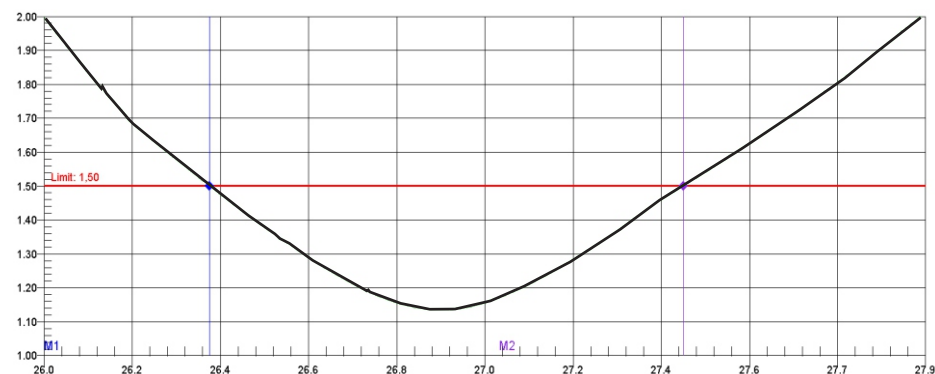

A **AP5000** é uma Antena CB com bobina na base de alta eficiência e projetada para operar na faixa do cidadão (27 MHz - 11 m).

Construída em aço inóx de alta qualidade e latão cromado para garantir uma excelente durabilidade. Possui conector coaxial de padrão internacional, para facilitar sua fixação em suportes com conectores do tipo UHF.

ITENS PARA MONTAGEM

ANTENA MÓVEL PX MINI 1/4 DE ONDA BASE UHF | AP5000

Tamanho Ideal para Instalação!

O tamanho desta antena permite que ela seja instalada em vários locais que o modelo tradicional não permite, locais estes que podem resultar em melhor condição de operação se comparado ao modelo tradicional que normalmente é instalada entre a cabine e a carroceria do caminhão!

ESPECIFICAÇÕES:

Freqüência.....: 26,500 - 27,405 MHz
Potência.....: 150 Watts
Impedância.....: 50 Ohms
VSWR.....: $\leq 1,5:1$
Ganho.....: 1,15 dBi
Altura.....: 1,35 mts
Peso.....: 222g

Observação: pode ser ajustada até 32 MHz

IMPORTANTE: Para se obter o melhor resultado, usar medidor de R.O.E.