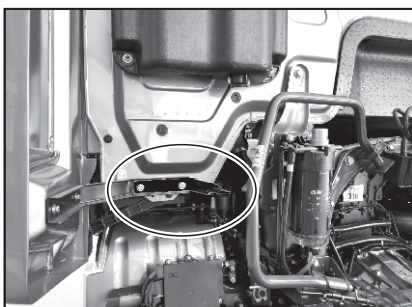

# SUPORTE ANT MB NOVO ACTROS TRASEIRO MOT/CAR

**AP18665**  
**AP18675**

Região onde deverá ser instalado o suporte, lado motorista ou lado carona.

Fixaremos o suporte aproveitando 2 parafusos que fixam o suporte do defletor.

Posicione o suporte e aperte bem os parafusos para que não se soltem e nem provoque danos ao veículo com vibração.

Seu suporte STEELBRAS já está pronto para receber a Antena Móvel PX 1/4 de Onda.

Os suportes **AP18665** e **AP18675** foram projetados para serem instalados na região traseira do caminhão MERCEDES-BENS NOVO ACTROS do lado do CARONA AP18665 ou MOTORISTA AP18675, utilizando parafusos já existentes no caminhão.