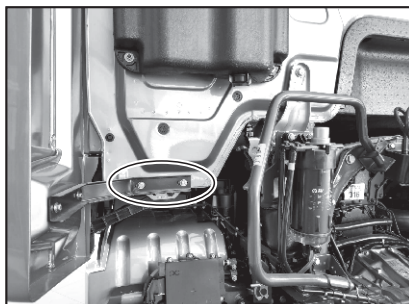

# SUPORTE ANT MB NOVO ACTROS TRASEIRO MOT/CAR

**AP18665**  
**AP18675**

Região onde deverá ser instalado o suporte, lado motorista ou lado carona.

Fixaremos o suporte aproveitando 2 parafusos que fixam o suporte do defletor.

Posicione o suporte e aperte bem os parafusos para que não se soltem e nem provoque danos ao veículo com vibração.

Seu suporte STEELBRAS já está pronto para receber a Antena Móvel PX 1/4 de Onda.

Os suportes **AP18665** e **AP18675** foram projetados para serem instalados na região traseira do caminhão MERCEDES-BENS NOVO ACTROS do lado do CARONA AP18665 ou MOTORISTA AP18675, utilizando parafusos já existentes no caminhão.