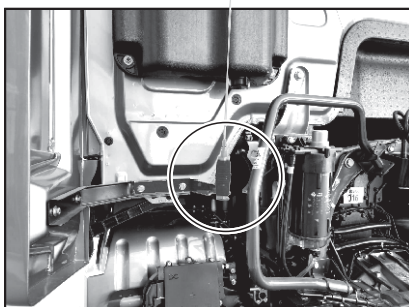

# SUPORTE ANT MB NOVO ACTROS TRASEIRO MOT/CAR

**AP18665**  
**AP18675**

Região onde deverá ser instalado o suporte, lado motorista ou lado carona.

Fixaremos o suporte aproveitando 2 parafusos que fixam o suporte do defletor.

Posicione o suporte e aperte bem os parafusos para que não se soltem e nem provoque danos ao veículo com vibração.

Seu suporte STEELBRAS já está pronto para receber a Antena Móvel PX 1/4 de Onda.

Os suportes **AP18665** e **AP18675** foram projetados para serem instalados na região traseira do caminhão MERCEDES-BENS NOVO ACTROS do lado do CARONA AP18665 ou MOTORISTA AP18675, utilizando parafusos já existentes no caminhão.