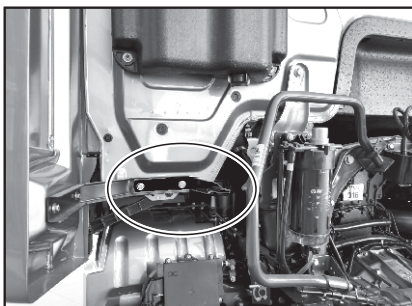

# SUPORTE ANT MB NOVO ACTROS TRASEIRO TRASEIRO MOT/CAR

**AP18665**  
**AP18675**

Região onde deverá ser instalado o suporte, lado motorista ou lado carona.

Fixaremos o suporte aproveitando 2 parafusos que fixam o suporte do defletor.