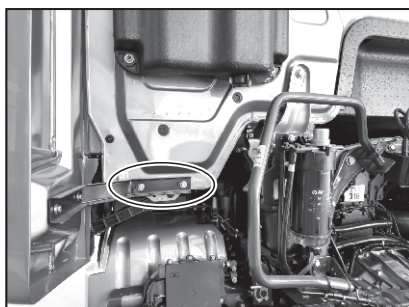

Fixaremos o suporte aproveitando 2 parafusos que fixam o suporte do defletor.