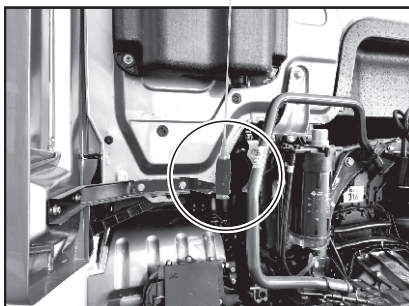

Seu suporte STEELBRAS já está pronto para receber a Antena Móvel PX 1/4 de Onda.

Os suportes **AP18665** e **AP18675** foram projetados para serem instalados na região traseira do caminhão MERCEDES-BENS NOVO ACTROS do lado do CARONA AP18665 ou MOTORISTA AP18675, utilizando parafusos já existentes no caminhão.

QUALIDADE: Todos os suportes de nossa linha são galvanizados antes de serem pintados (pintura a pó levado ao forno com mais de 200°C). **Maior resistência, maior vida útil.**

Utilize o Kit de Montagem STEELBRAS **AP0016** para melhor instalação de sua antena no suporte.

(Não acompanha o produto)

Av. Cidade Fukuyama, 725 - CEP 19064-210 - Pres. Prudente - SP

www.steelbras.com.br