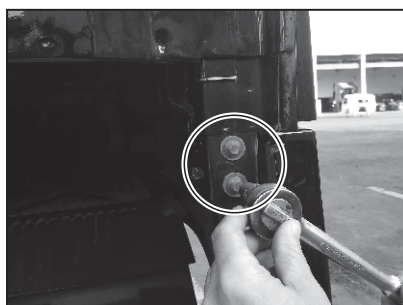

# SUPORTE ANT VOLVO NEW FH TRASEIRO CAR/MOT

AP16829  
AP16830

Região onde deverá ser instalado o suporte, lado motorista ou lado do carona.

Posicione o suporte e aperte bem os parafusos para que não se solte e nem provoque danos ao veículo com a vibração do caminhão.

Solte e retire os parafusos como mostra a figura acima.

Seu suporte STEELBRAS já está pronto para receber a Antena Móvel PX 1/4 de Onda.

O suporte **AP16829** **AP16830** foram projetados para serem instalados na parte de trás da cabine caminhão VOLVO FH 2016 em diante, do lado do CARONA AP16829 ou MOTORISTA AP16830, utilizando parafusos já existentes no caminhão.