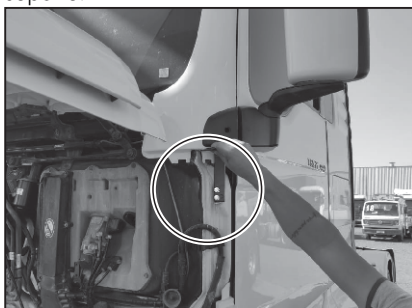

SUPOORTE ANTENA MAN/METEOR DIANT CAR/MOT

API18750
API18760

Abra a tampa frontal do caminhão para ter acesso a região onde será fixado o suporte.

Posicione o suporte e aperte bem os parafusos para que não se soltem com a vibração e nem provoque danos ao veículo.

Fixe o suporte aproveitando os 2 parafusos que fixam a dobradiça da porta.

Seu suporte STEELBRAS já está pronto para receber a Antena Móvel PX 1/4 de Onda.

Os suportes **API18750** e **API18760** foram projetados para serem instalados na região frontal do caminhão MAN do lado do CARONA API18750 ou MOTORISTA API18760, utilizando parafusos já existentes no caminhão.