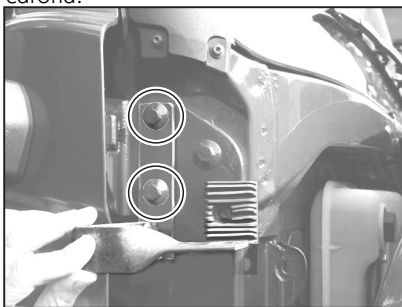

Posicione o suporte e aperte bem os parafusos para que não se solte e nem provoque danos ao veículo com a vibração do caminhão.