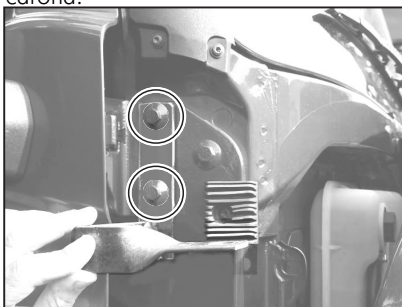

SUPORTE ANT IVECO S-WAY DIANTEIRO MOT/CAR SUP/INF

AP20870
AP20875

Região onde deverá ser instalado o suporte, lado do motorista ou lado do carona.

Posicione o suporte e aperte bem os parafusos para que não se solte e nem provoque danos ao veículo com a vibração do caminhão.

Solte e retire os parafusos como mostra a figura acima.

Seu suporte STEELBRAS já está pronto para receber a Antena Móvel PX 1/4 de Onda.

Os suportes **AP20870** **AP20875** foram projetados para serem instalados na parte frontal da cabine dos cavalos mecânicos IVECO S-WAY 2023 em diante, do lado do MOTORISTA AP20875 ou CARONA AP20870, utilizando parafusos já existentes no caminhão.