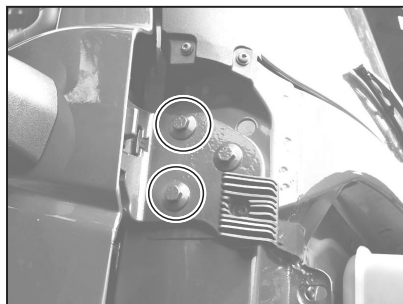

SUPORTE ANT IVECO S-WAY DIANTEIRO MOT/CAR SUP/INF

AP20870
AP20875

Região onde deverá ser instalado o suporte, lado do motorista ou lado do carona.

Posicione o suporte e aperte bem os parafusos para que não se solte e nem provoque danos ao veículo com a vibração do caminhão.

Solte e retire os parafusos como mostra a figura acima.

Seu suporte STEELBRAS já está pronto para receber a Antena Móvel PX 1/4 de Onda.

Os suportes **AP20870** **AP20875** foram projetados para serem instalados na parte frontal da cabine dos cavalos mecânicos IVECO S-WAY 2023 em diante, do lado do MOTORISTA AP20875 ou CARONA AP20870, utilizando parafusos já existentes no caminhão.