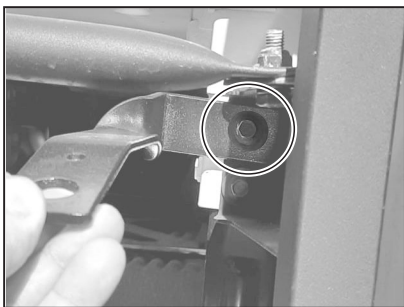

# SUPORTE ANT VOLVO NEW FH TRASEIRO CARONA C/DEFLETOR AP20880

Região onde deverá ser instalado o suporte, lado do carona.

Solte e retire um dos parafusos como mostra a figura acima.

Posicione o suporte e aperte bem o parafuso para que não se solte e nem provoque danos ao veículo com a vibração do caminhão.

Seu suporte STEELBRAS já está pronto para receber a Antena Móvel PX 1/4 de Onda.

O suporte **AP20880** foi projetado para ser instalado na parte traseira da cabine dos cavalos mecânicos VOLVO NEW FH 2022 em diante, do lado CARONA que possuem defletor de ar, utilizando parafuso já existente no caminhão.