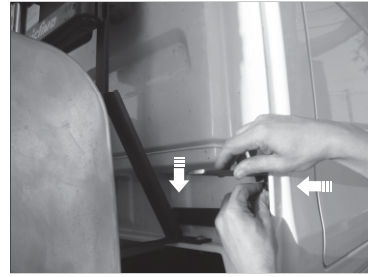

SUPORTE ANTENA MAN/VW METEOR CARONA

AP5931

Região onde deverá ser fixo o suporte, lado do carona.

Serão usados dois furos já existentes na cabine do caminhão.

Posicione o suporte e coloque os parafusos com as arruelas.

Verifique se o suporte esteja bem apoiado na superfícies da cabine.

Aperte bem as porcas para que o suporte não venha a se soltar com a vibração do caminhão

Seu suporte STEELBRAS já está pronto para receber a Antena Móvel PX 1/4 de Onda.