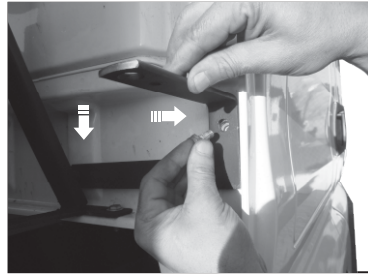

SUPORTE ANTENA MAN/VW METEOR CARONA

AP5931

Região onde deverá ser fixo o suporte, lado do carona.

Serão usados dois furos já existentes na cabine do caminhão.

Posicione o suporte e coloque os parafusos com as arruelas.

Verifique se o suporte esteja bem apoiado na superfícies da cabine.

Aperte bem as porcas para que o suporte não venha a se soltar com a vibração do caminhão

Seu suporte STEELBRAS já está pronto para receber a Antena Móvel PX 1/4 de Onda.