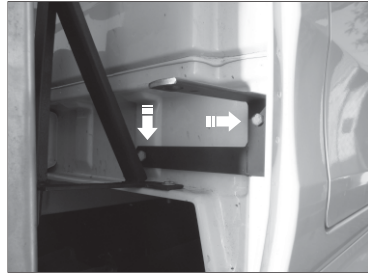

SUPORTE ANTENA MAN/VW METEOR CARONA

AP5931

Região onde deverá ser fixo o suporte, lado do carona.

Serão usados dois furos já existentes na cabine do caminhão.

Posicione o suporte e coloque os parafusos com as arruelas.

Verifique se o suporte esteja bem apoiado na superfícies da cabine.

Aperte bem as porcas para que o suporte não venha a se soltar com a vibração do caminhão

Seu suporte STEELBRAS já está pronto para receber a Antena Móvel PX 1/4 de Onda.