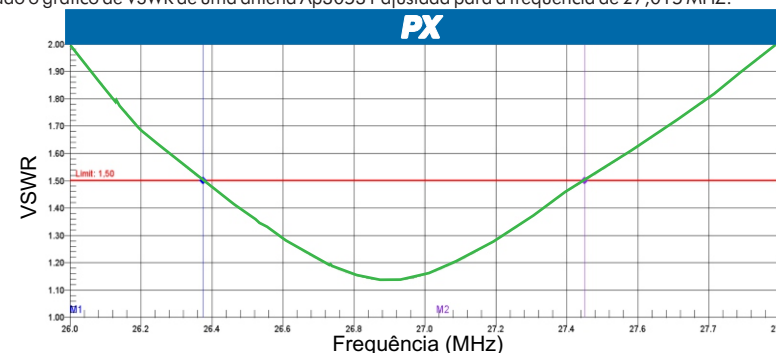

ANTENA MOVEL PX MINI CANARINHO COM PROLONGADOR PRETA BOBINA AMERICANA PRETA

AP30531

steelbras
soluções em antenas

DADOS TÉCNICOS

A **AP30531** é uma antena móvel com bobina americana Steelbras sendo uma versão encurtada da AP3051. É projetada para operar com alta eficiência na faixa do cidadão PX (27MHz - 11Metros), garantindo maior desempenho e máxima transferência de potência. São construídas em latão cromado, polímero com proteção contra os raios ultravioleta (UV) e alumínio com acabamento em pintura epóxi preto. O diferencial dessas bobinas é a possibilidade de aplicar potências elevadas e contínuas, com alta eficiência e baixas perdas por aquecimento (efeito Joule). Possui também uma banda passante mais larga sendo ideal para rádios PX de 80 canais. Possui padrão de fixação tradicional, utilizando ainda o mesmo sistema de trava anti-furto na base (**Patenteado**).

IMPORTANTE

Para se obter o melhor resultado, usar sempre medidor de R.O.E, (WATÍMETRO). O sinal refletido não poderá ser superior a 1,5:1 ou 4% da potência direta.

ESPECIFICAÇÕES

FREQUÊNCIA	26 - 28 MHz
POTÊNCIA DE PICO	1000 W
IMPEDÂNCIA	50 Ω
VSWR	≤ 1,5:1
GANHO	2,15 dBi
ALTURA	1440 mm
PESO	802 g

Veja ao lado o gráfico de VSWR de uma antena Ap30531 ajustada para a frequência de 27,015 MHz.

¹A Steelbras Antenas se reserva o direito de alterações técnicas nos dados de descritivos técnicos sem aviso prévio.
²Esta antena não exige Certificação e Homologação ANATEL, conforme Ato nº 7280, de 26 de setembro de 2020.